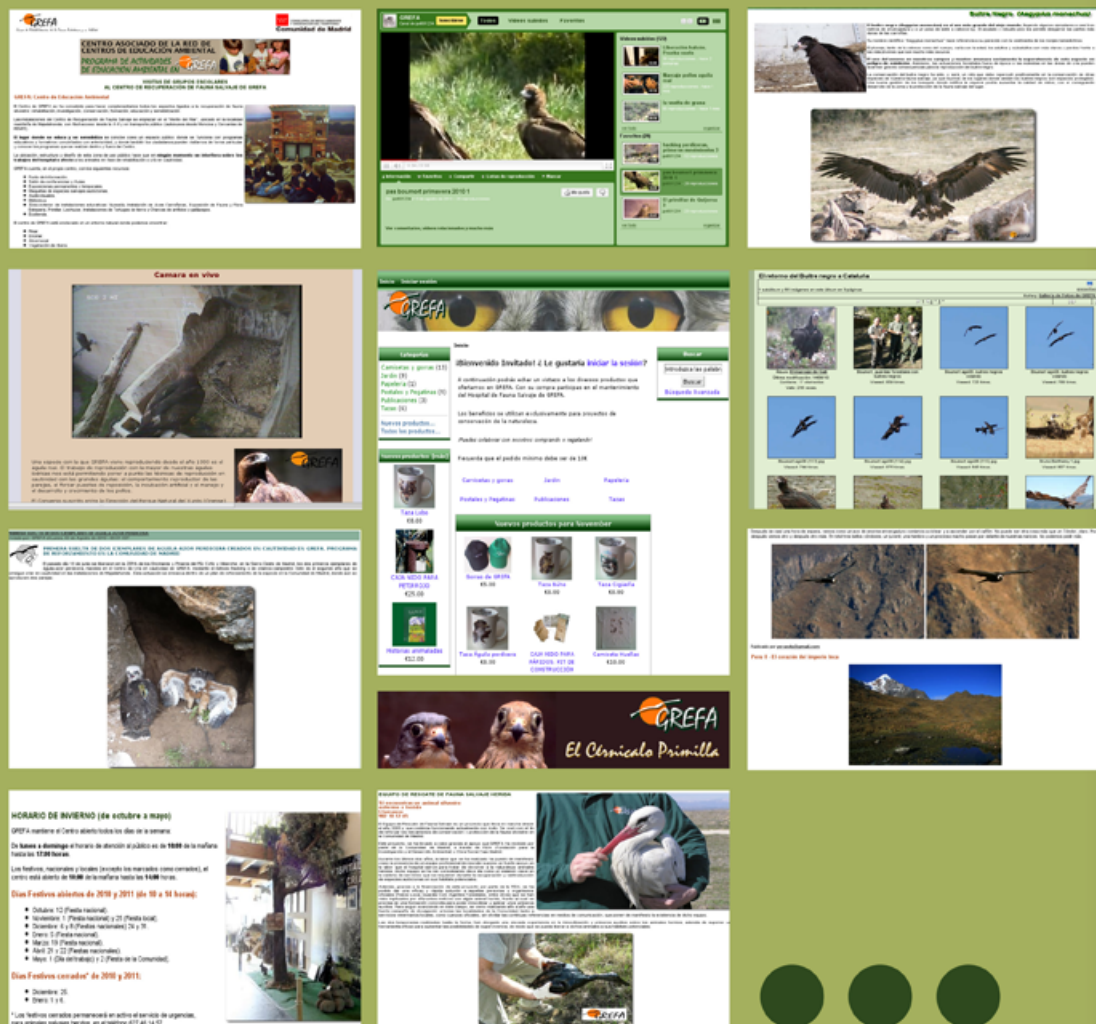

NUESTRA HERRAMIENTA DE COMUNICACIÓN

www.GREFA.org

Desde nuestra página web, con actualizaciones casi a diario, puedes seguir día a día nuestras actividades y proyectos.

INFORMACIÓN GENERAL: En nuestra web podrás encontrar información general sobre GREFA: Como Llegar, Horarios, Visitas, Historia de GREFA y mucho más

NUESTROS DEPARTAMENTOS: Conoce como funcionan nuestros distintos departamentos y sus resultados

NOTICIAS: Toda la actualidad de GREFA contada día a día

MONOGRAFICOS: Toda la información sobre nuestros principales proyectos

CAMARAS EN DIRECTO DE LOS PROYECTOS DE CRÍA NATURAL EN CAUTIVIDAD

ENTRETENIMIENTO:
Galería de fotos: Cientos de fotos para que conozcas nuestra fauna y nuestras actividades

Canal de Youtube: Más de 100 videos publicados en nuestro canal de Youtube

GREFOTO: Nuestro concurso mensual de reconocimiento de especies

Viajes Ornitológicos: Sección especialmente pensada para los amantes de la ornitología y donde puedes participar enviándonos tu reportaje