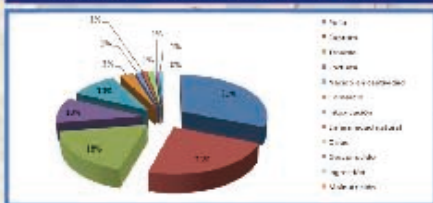

PARTICIPANDO EN LA CONSERVACIÓN DE LA BIODIVERSIDAD

EQUIPO DE RESCATE DE FAUNA SILVESTRE DE GREFA

ACTIVIDADES:

- Creación de una Red de Recogidas implicando a entidades e instituciones públicas y privadas.
- Cursos de formación.
- Programa voluntariado.
- Sensibilización ambiental.

Red de Recogidas y Rescate de la Comunidad de Madrid

Porcentaje de individuos según la causa de ingreso

Porc. de ind. según el Catálogo Regional de Especies Amenazadas

GREFA

www.grefa.org

Grupo de Rehabilitación de la Fauna Autóctona y su Hábitat