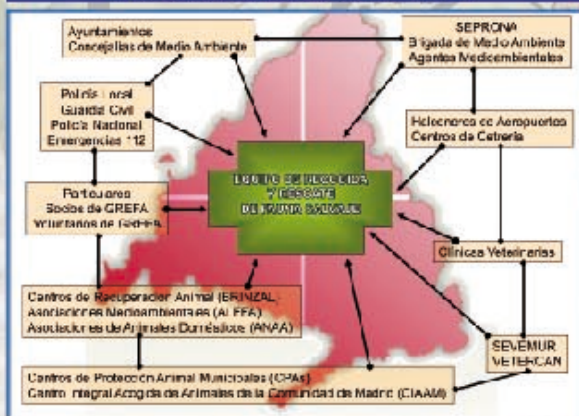

PARTICIPANDO EN LA CONSERVACIÓN DE LA BIODIVERSIDAD

EQUIPO DE RESCATE DE FAUNA SILVESTRE DE GREFA

ACTIVIDADES:

- Creación de una Red de Recogidas implicando a entidades e instituciones públicas y privadas.
- Cursos de formación.
- Programa voluntariado.
- Sensibilización ambiental.

Red de Recogidas y Rescate de la Comunidad de Madrid

Porcentaje de individuos según la causa de ingreso

Porc. de ind. según el Catálogo Regional de Especies Amenazadas

GREFA

www.grefa.org

Grupo de Rehabilitación de la Fauna Autóctona y su Hábitat