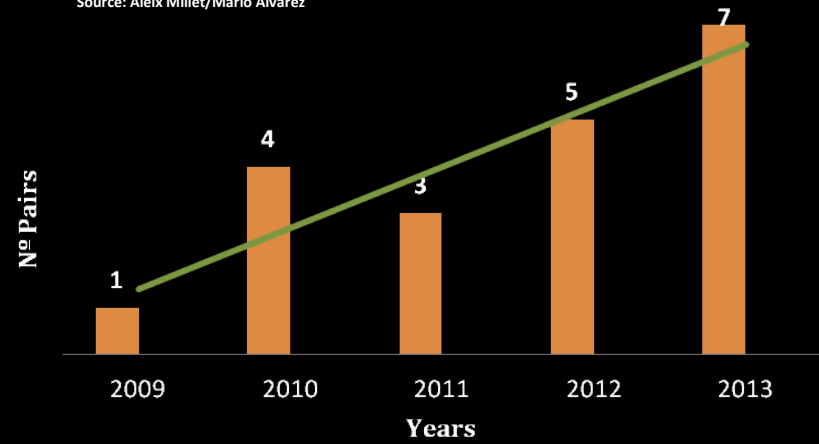

Les oiseaux relâchés

46 individus

- Recovered
- Born in captivity

- Extremadura
- Grefa
- Catalunya
- Valencia
- Asturias
- Castilla-La Mancha
- Zoo Málaga
- Madrid

Évolution démographique

© Aleix Millet

Source: Aleix Millet/Mario Álvarez

Source: Aleix Millet/Mario Álvarez

Years	Reproductive pairs	Productivity	Fledged
2010	1	1	1
2011	4	0	0
2012	3	0,66	2
2013	5	0,6	3
		Xm= 0,56	Xm= 1,5

Source: Aleix Millet/Mario Álvarez

Structure de la colonnie