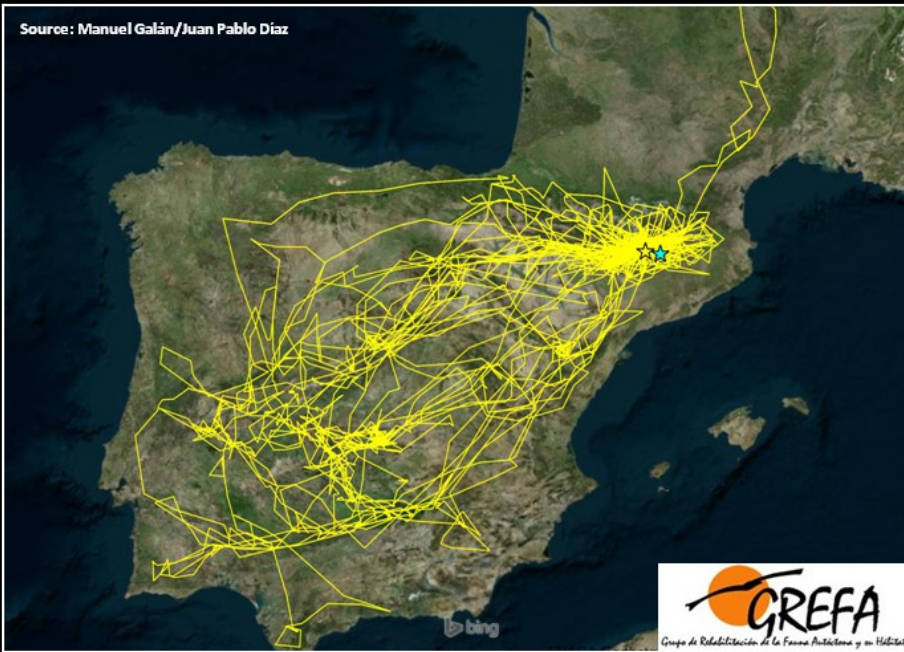

Comi dans le Système Central

Contacts entre les colonies

Source: Lorena Juste

1er contact :
Avril 2008

10

Voyages : 24

1er contact :
Octobre 2008

Boumort/Alinyà

7

Voyages : 16

Voyageurs métapopulations

	Gata	Gallarda	Muga
2009	0	0	2
2010	1	2	1
2011	3	1	1
2012	3	0	2
2013	4	4	1

Source: Lorena Juste

Colonies visitées

Source: Lorena Juste

© Marc Gálvez

Mobilité des individus

Source: Manuel Galán/Juan Pablo Díaz

Nom : **Gata**

Sexe : Femelle

Naissance : 2007

Relâcher : 2009

Amplitude des déplacements : 2009-2013

Distance totale : 50.185Km