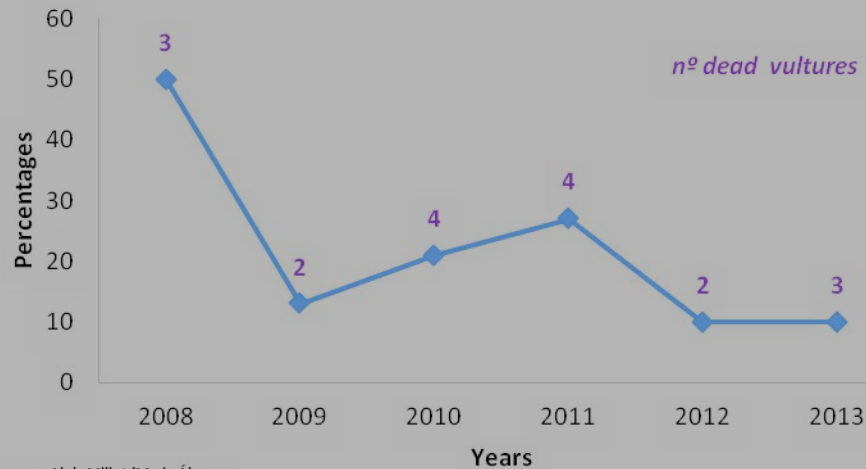

Source: Aleix Millet/Mario Álvarez

Years	Reproductive pairs	Productivity	Fledged
2010	1	1	1
2011	4	0	0
2012	3	0,66	2
2013	5	0,6	3
		Xm= 0,56	Xm= 1,5

Source: Aleix Millet/Mario Álvarez

Structure de la colonnie

Analyse de la mortalité

Source : Aleix Millet / Mario Álvarez

Source : Aleix Millet / Mario Álvarez

**18 vautours
morts**

Méthodes de marquage

Gallarda dans les Grands Causses

Source: Manuel Galán/Mario Álvarez