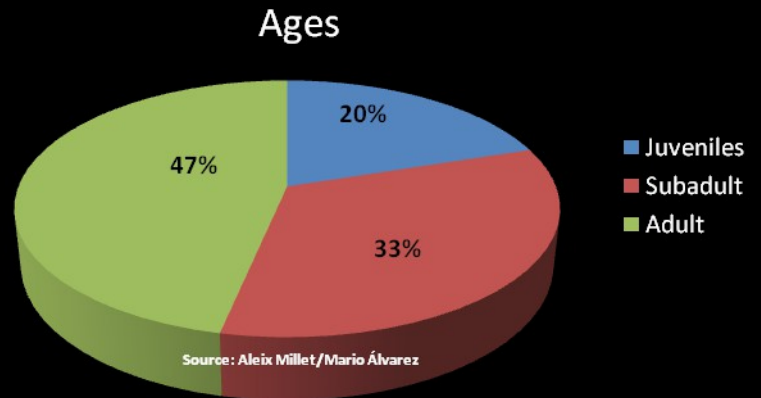

Les oiseaux relâchés

46 individus

- Recovered
- Born in captivity

- Extremadura
- Grefa
- Catalunya
- Valencia
- Asturias
- Castilla-La Mancha
- Zoo Málaga
- Madrid

Évolution démographique

© Aleix Millet

Source: Aleix Millet/Mario Álvarez

Source: Aleix Millet/Mario Álvarez

Years	Reproductive pairs	Productivity	Fledged
2010	1	1	1
2011	4	0	0
2012	3	0,66	2
2013	5	0,6	3
		Xm= 0,56	Xm= 1,5

Source: Aleix Millet/Mario Álvarez

Structure de la colonnie