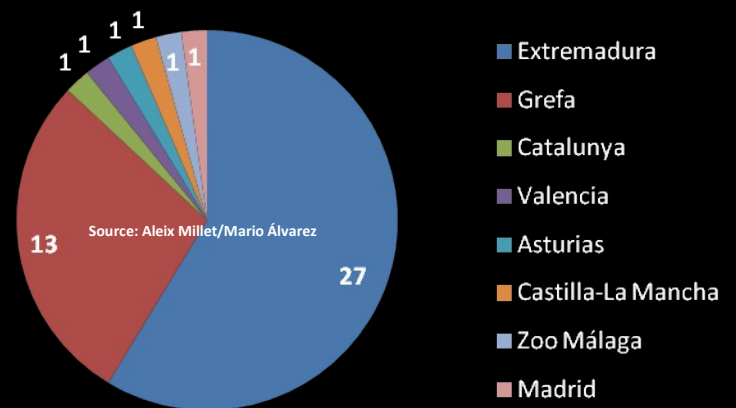

Black vulture in Pyrenees

Reintroduction program

Le Vautour moine dans les Pyrénées

Programme de réintroduction

Les sites de réintroduction

Data SIO, NOAA, U.S. Navy, NGA, GEBCO
© 2012 Cnes/Spot Image

31 T 264541.66 m E 4583880.58 m N elev. 807 m

Les oiseaux relâchés

46 individus

- Recovered
- Born in captivity

- Extremadura
- Grefa
- Catalunya
- Valencia
- Asturias
- Castilla-La Mancha
- Zoo Málaga
- Madrid

Évolution démographique

© Aleix Millet

Source: Aleix Millet/Mario Álvarez

Source: Aleix Millet/Mario Álvarez

Years	Reproductive pairs	Productivity	Fledged
2010	1	1	1
2011	4	0	0
2012	3	0,66	2
2013	5	0,6	3
		Xm= 0,56	Xm= 1,5

Source: Aleix Millet/Mario Álvarez

Structure de la colonnie