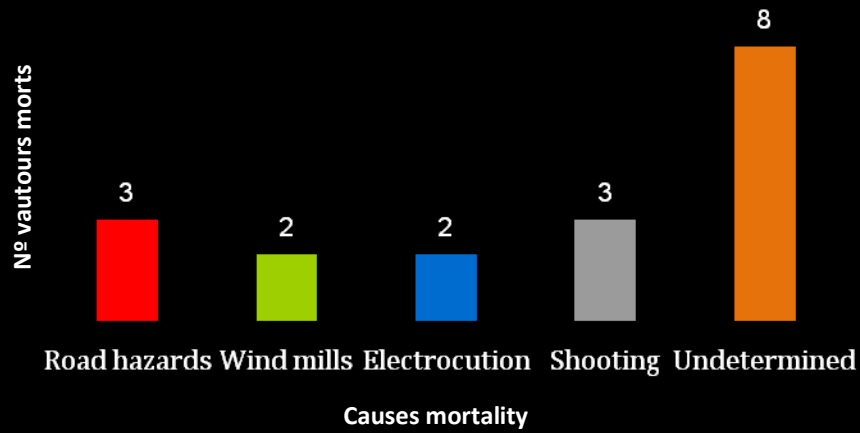

Analyse de la mortalité

Source : Aleix Millet / Mario Álvarez

Source : Aleix Millet / Mario Álvarez

**18 vautours
morts**