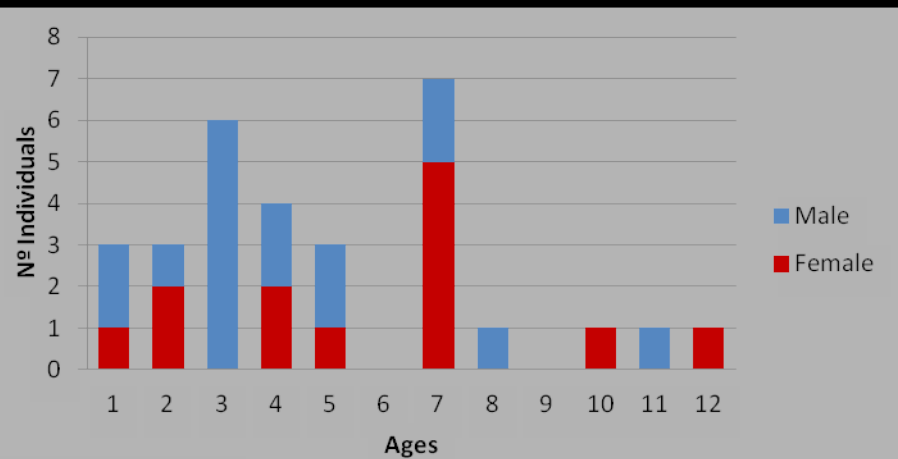

Les oiseaux relâchés

46 individus

- Recovered
- Born in captivity

- Extremadura
- Grefa
- Catalunya
- Valencia
- Asturias
- Castilla-La Mancha
- Zoo Málaga
- Madrid

Évolution démographique

© Aleix Millet

Source: Aleix Millet/Mario Álvarez

Source: Aleix Millet/Mario Álvarez

Years	Reproductive pairs	Productivity	Fledged
2010	1	1	1
2011	4	0	0
2012	3	0,66	2
2013	5	0,6	3
		Xm= 0,56	Xm= 1,5

Source: Aleix Millet/Mario Álvarez

Structure de la colonnie