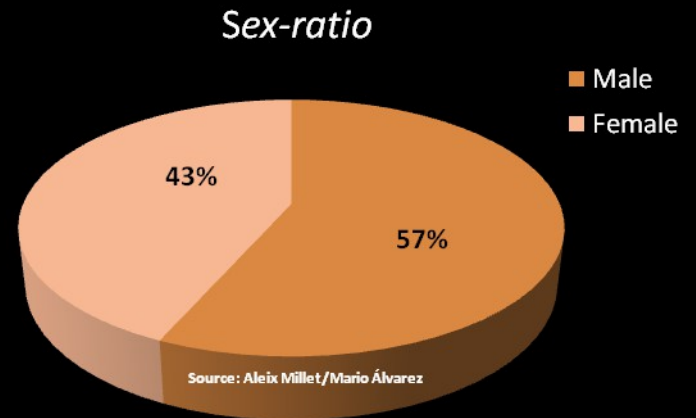

Les oiseaux relâchés

46 individus

- Recovered
- Born in captivity

- Extremadura
- Grefa
- Catalunya
- Valencia
- Asturias
- Castilla-La Mancha
- Zoo Málaga
- Madrid

Évolution démographique

© Aleix Millet

Source: Aleix Millet/Mario Álvarez

Source: Aleix Millet/Mario Álvarez

Years	Reproductive pairs	Productivity	Fledged
2010	1	1	1
2011	4	0	0
2012	3	0,66	2
2013	5	0,6	3
		Xm= 0,56	Xm= 1,5

Source: Aleix Millet/Mario Álvarez

Structure de la colonnie