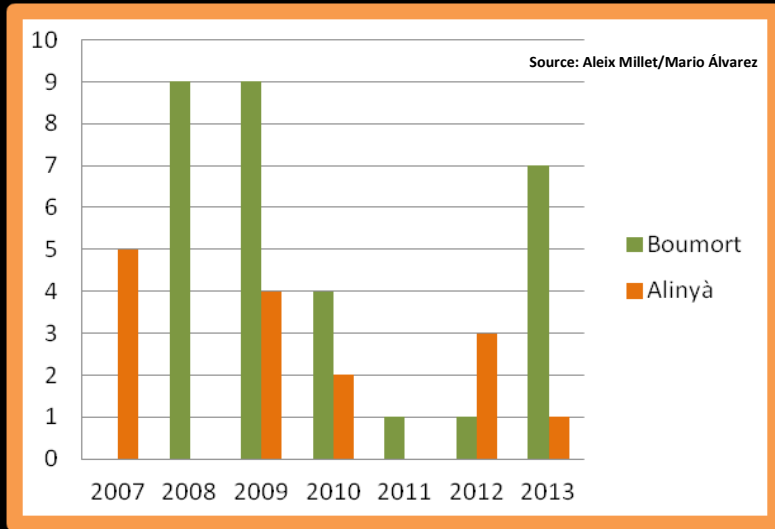

Black vulture in Pyrenees

Reintroduction program

Le Vautour moine dans les Pyrénées

Programme de réintroduction

Les sites de réintroduction

Data SIO, NOAA, U.S. Navy, NGA, GEBCO
© 2012 Cnes/Spot Image

31 T 264541.66 m E 4583880.58 m N elev. 807 m

Les oiseaux relâchés

46 individus

- Recovered
- Born in captivity

- Extremadura
- Grefa
- Catalunya
- Valencia
- Asturias
- Castilla-La Mancha
- Zoo Málaga
- Madrid

Évolution démographique

© Aleix Millet

Source: Aleix Millet/Mario Álvarez

Source: Aleix Millet/Mario Álvarez

Years	Reproductive pairs	Productivity	Fledged
2010	1	1	1
2011	4	0	0
2012	3	0,66	2
2013	5	0,6	3
		Xm= 0,56	Xm= 1,5

Source: Aleix Millet/Mario Álvarez

Structure de la colonnie

Analyse de la mortalité

Source : Aleix Millet / Mario Álvarez

Source : Aleix Millet / Mario Álvarez

**18 vautours
morts**

Méthodes de marquage

Gallarda dans les Grands Causses

Source: Manuel Galán/Mario Álvarez