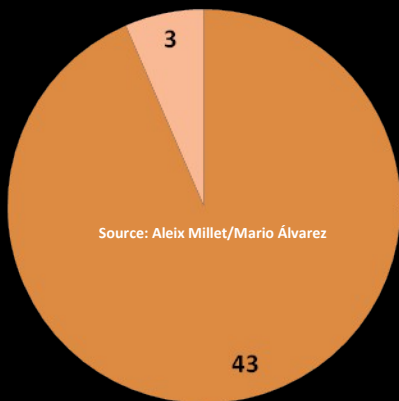

Black vulture in Pyrenees

Reintroduction program

Le Vautour moine dans les Pyrénées

Programme de réintroduction

Les sites de réintroduction

Data SIO, NOAA, U.S. Navy, NGA, GEBCO
© 2012 Cnes/Spot Image

31 T 264541.66 m E 4583880.58 m N elev. 807 m

Les oiseaux relâchés

46 individus

- Recovered
- Born in captivity

- Extremadura
- Grefa
- Catalunya
- Valencia
- Asturias
- Castilla-La Mancha
- Zoo Málaga
- Madrid

Évolution démographique

© Aleix Millet

Source: Aleix Millet/Mario Álvarez

Source: Aleix Millet/Mario Álvarez

Years	Reproductive pairs	Productivity	Fledged
2010	1	1	1
2011	4	0	0
2012	3	0,66	2
2013	5	0,6	3
		Xm= 0,56	Xm= 1,5

Source: Aleix Millet/Mario Álvarez

Structure de la colonnie