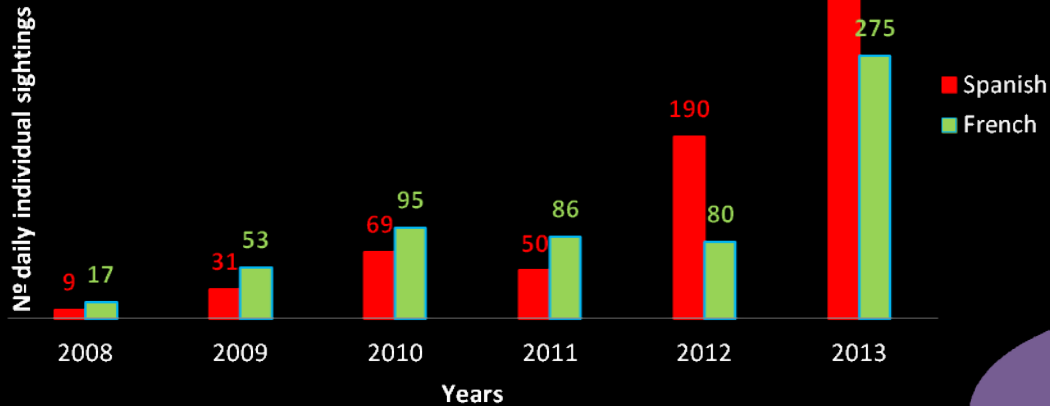

Distance annuelle moyenne : 1.091Km

Aire totale de prospection : 370Km²

Source: Manuel Galán/Juan Pablo Díaz

Visiteurs exogènes

23 Français (tous bagués)
 ~ 45 Espagnols (dont 4 bagués)

Source: Aleix Millet/Mario Álvarez