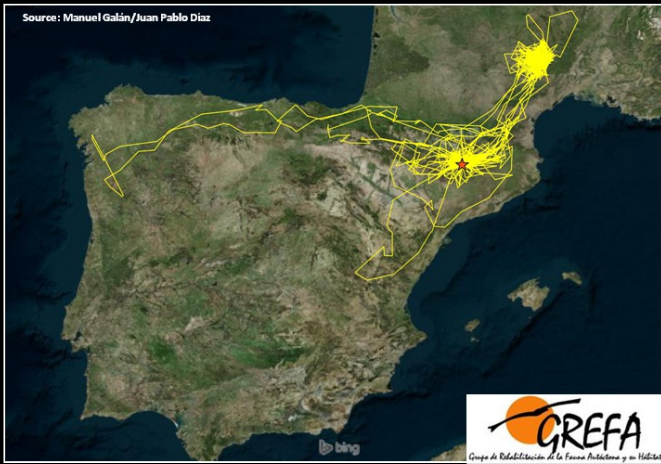

Analyse de la mortalité

Source : Aleix Millet / Mario Álvarez

Source : Aleix Millet / Mario Álvarez

**18 vautours
morts**

Méthodes de marquage

Gallarda dans les Grands Causses

Source: Manuel Galán/Mario Álvarez

Comi dans le Système Central

Contacts entre les colonies

Source: Lorena Juste

1er contact :
Avril 2008

10

Voyages : 24

1er contact :
Octobre 2008

Boumort/Alinyà