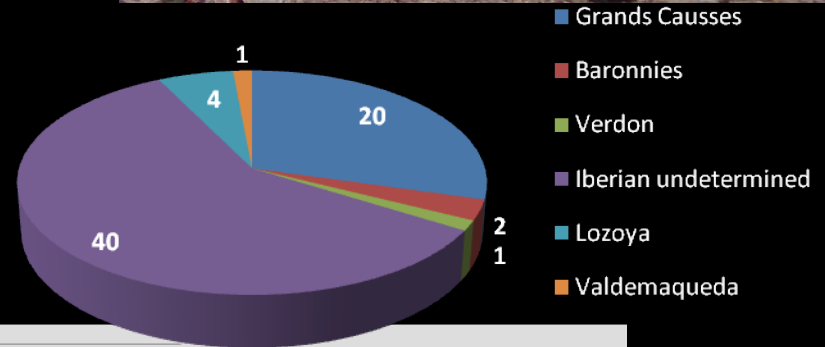

Distance annuelle moyenne : 1.091Km

Aire totale de prospection : 370Km²

Source: Manuel Galán/Juan Pablo Díaz

Visiteurs exogènes

23 Français (tous bagués)
 ~ 45 Espagnols (dont 4 bagués)

Source: Aleix Millet/Mario Álvarez