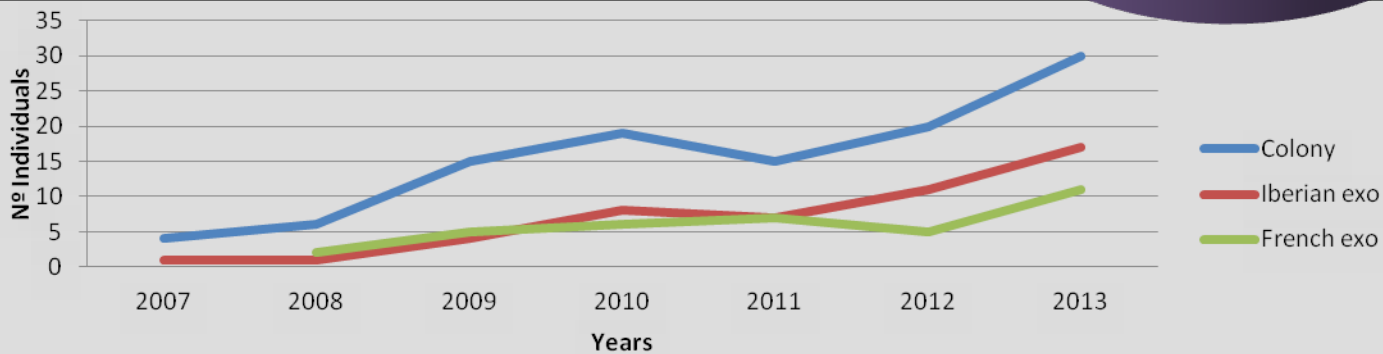

Distance annuelle moyenne : 1.091Km

Aire totale de prospection : 370Km²

Source: Manuel Galán/Juan Pablo Díaz

Visiteurs exogènes

23 Français (tous bagués)
 ~ 45 Espagnols (dont 4 bagués)

Source: Aleix Millet/Mario Álvarez