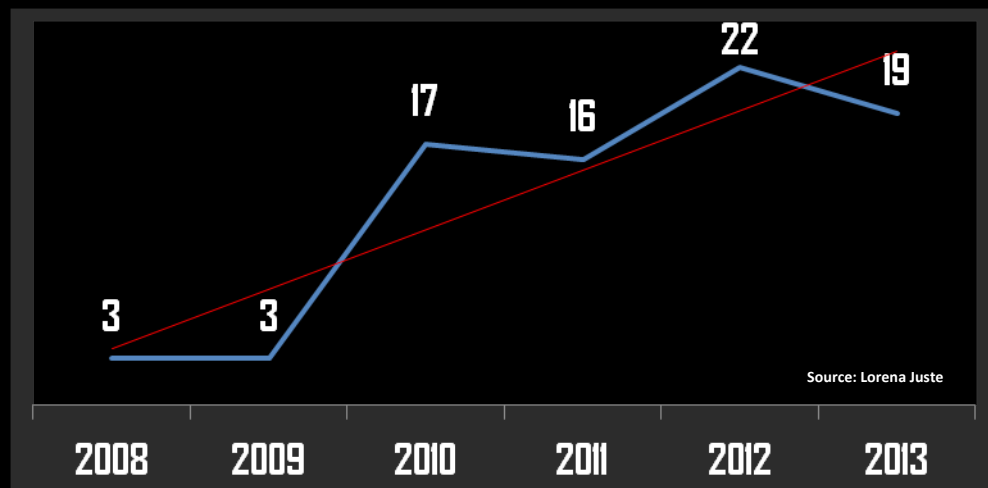

7

Voyages : 16

Voyageurs métapopulations

	Gata	Gallarda	Muga
2009	0	0	2
2010	1	2	1
2011	3	1	1
2012	3	0	2
2013	4	4	1

Source: Lorena Juste

Colonies visitées

Source: Lorena Juste

© Marc Gálvez

Mobilité des individus

Source: Manuel Galán/Juan Pablo Díaz

Nom : **Gata**

Sexe : Femelle

Naissance : 2007

Relâcher : 2009

Amplitude des déplacements : 2009-2013

Distance totale : 50.185Km