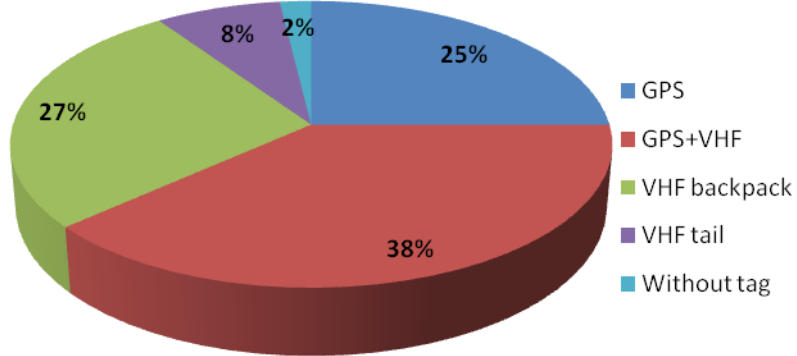

Source: Aleix Millet/Mario Álvarez

Years	Reproductive pairs	Productivity	Fledged
2010	1	1	1
2011	4	0	0
2012	3	0,66	2
2013	5	0,6	3
		Xm= 0,56	Xm= 1,5

Source: Aleix Millet/Mario Álvarez

Structure de la colonnie

Analyse de la mortalité

Source : Aleix Millet / Mario Álvarez

Source : Aleix Millet / Mario Álvarez

**18 vautours
morts**

Méthodes de marquage

Gallarda dans les Grands Causses

Source: Manuel Galán/Mario Álvarez

Comi dans le Système Central

Contacts entre les colonies

Source: Lorena Juste

1er contact :
Avril 2008

10

Voyages : 24

1er contact :
Octobre 2008

Boumort/Alinyà

7

Voyages : 16

Voyageurs métapopulations

	Gata	Gallarda	Muga
2009	0	0	2
2010	1	2	1
2011	3	1	1
2012	3	0	2
2013	4	4	1

Source: Lorena Juste

Colonies visitées

Source: Lorena Juste

© Marc Gálvez