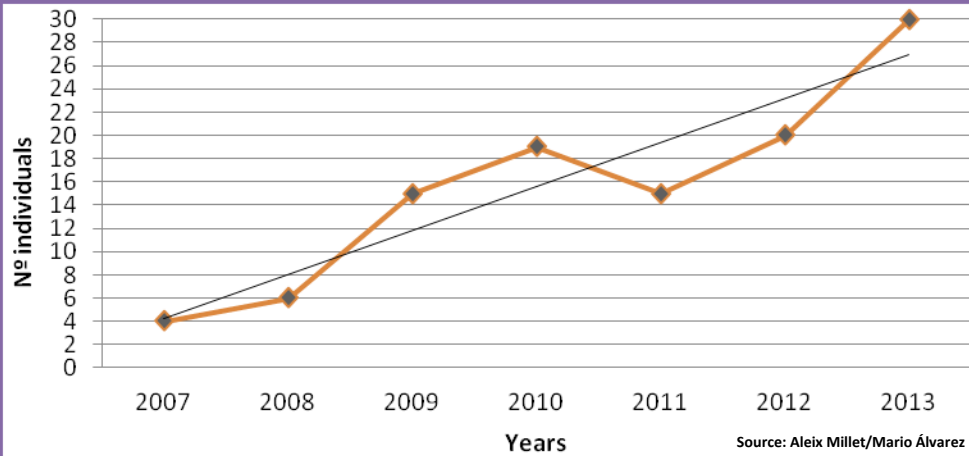

Les oiseaux relâchés

46 individus

- Recovered
- Born in captivity

- Extremadura
- Grefa
- Catalunya
- Valencia
- Asturias
- Castilla-La Mancha
- Zoo Málaga
- Madrid

Évolution démographique

© Aleix Millet

Source: Aleix Millet/Mario Álvarez

Source: Aleix Millet/Mario Álvarez

Years	Reproductive pairs	Productivity	Fledged
2010	1	1	1
2011	4	0	0
2012	3	0,66	2
2013	5	0,6	3
		Xm= 0,56	Xm= 1,5

Source: Aleix Millet/Mario Álvarez

Structure de la colonnie

Analyse de la mortalité

Source : Aleix Millet / Mario Álvarez

Source : Aleix Millet / Mario Álvarez

**18 vautours
morts**

Méthodes de marquage

Gallarda dans les Grands Causses

Source: Manuel Galán/Mario Álvarez