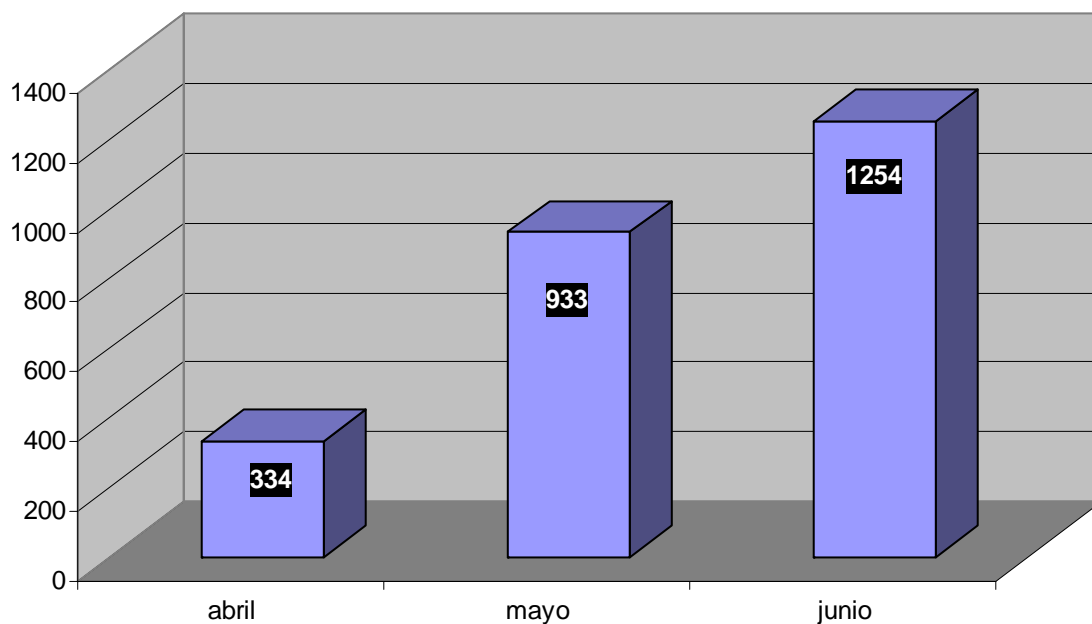

**Número mensual de ingresos vivos en GREFA.
2º trimestre de 2011**

Número de ingresos por Comunidades Autónomas

Comunidad Autónoma	nº ingresos
Andalucía	17
Castilla La Mancha	47
Castilla León	10
Cataluña	6
Extremadura	5
Francia	2
Galicia	1
Madrid	2428
Melilla	5