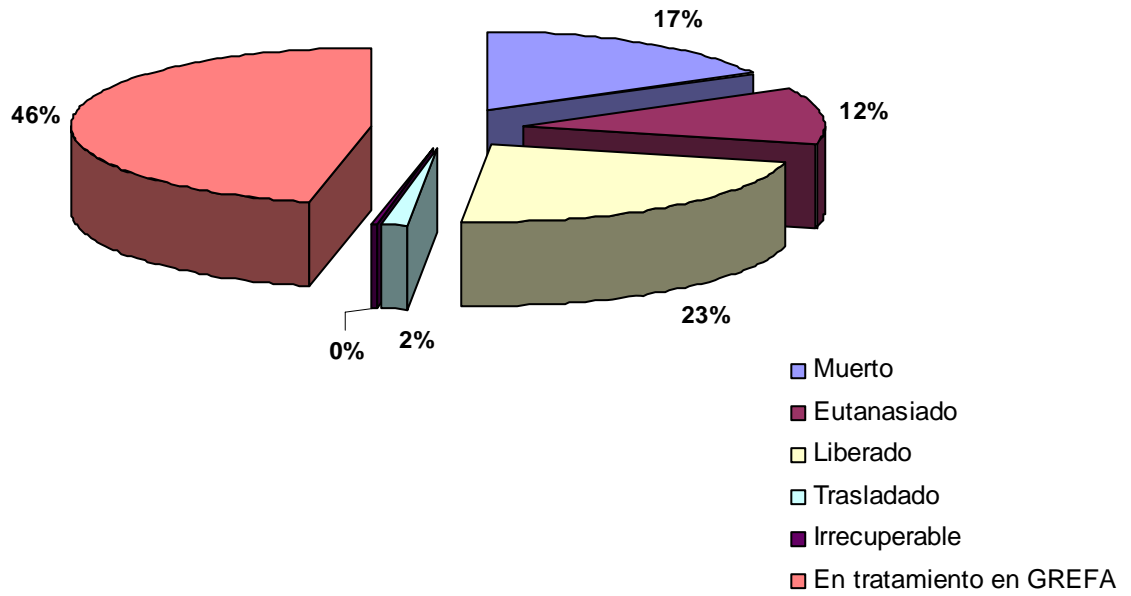

Resolución de los animales ingresados vivos durante el 2º trimestre de 2011